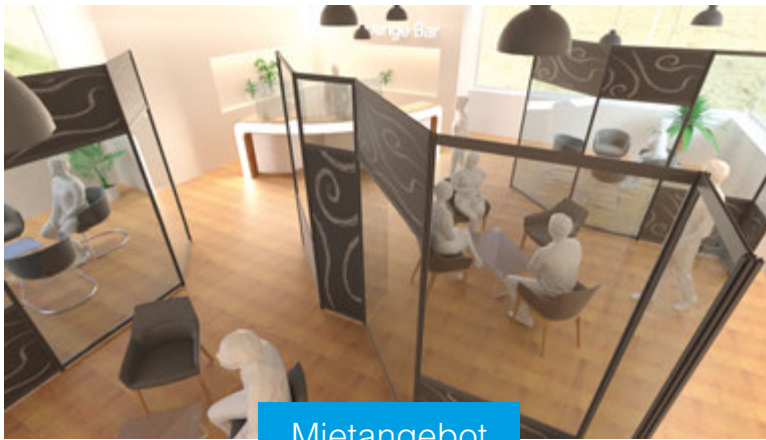

Mietangebot